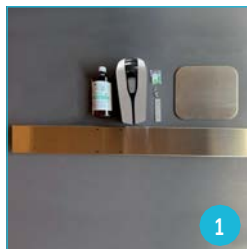

Zusammenbau des Desinfektionsmittelspenders:

1

2

3

4

5

6

7

8

9

10

Im Lieferumfang enthalten:

- Edelstahlständer und Bodenplatte
- Spender mit Handerkennungs-Sensor
- 1L Handdesinfektionsmittel
- Befestigungsmaterial

Batterien sind in der Lieferung nicht enthalten!